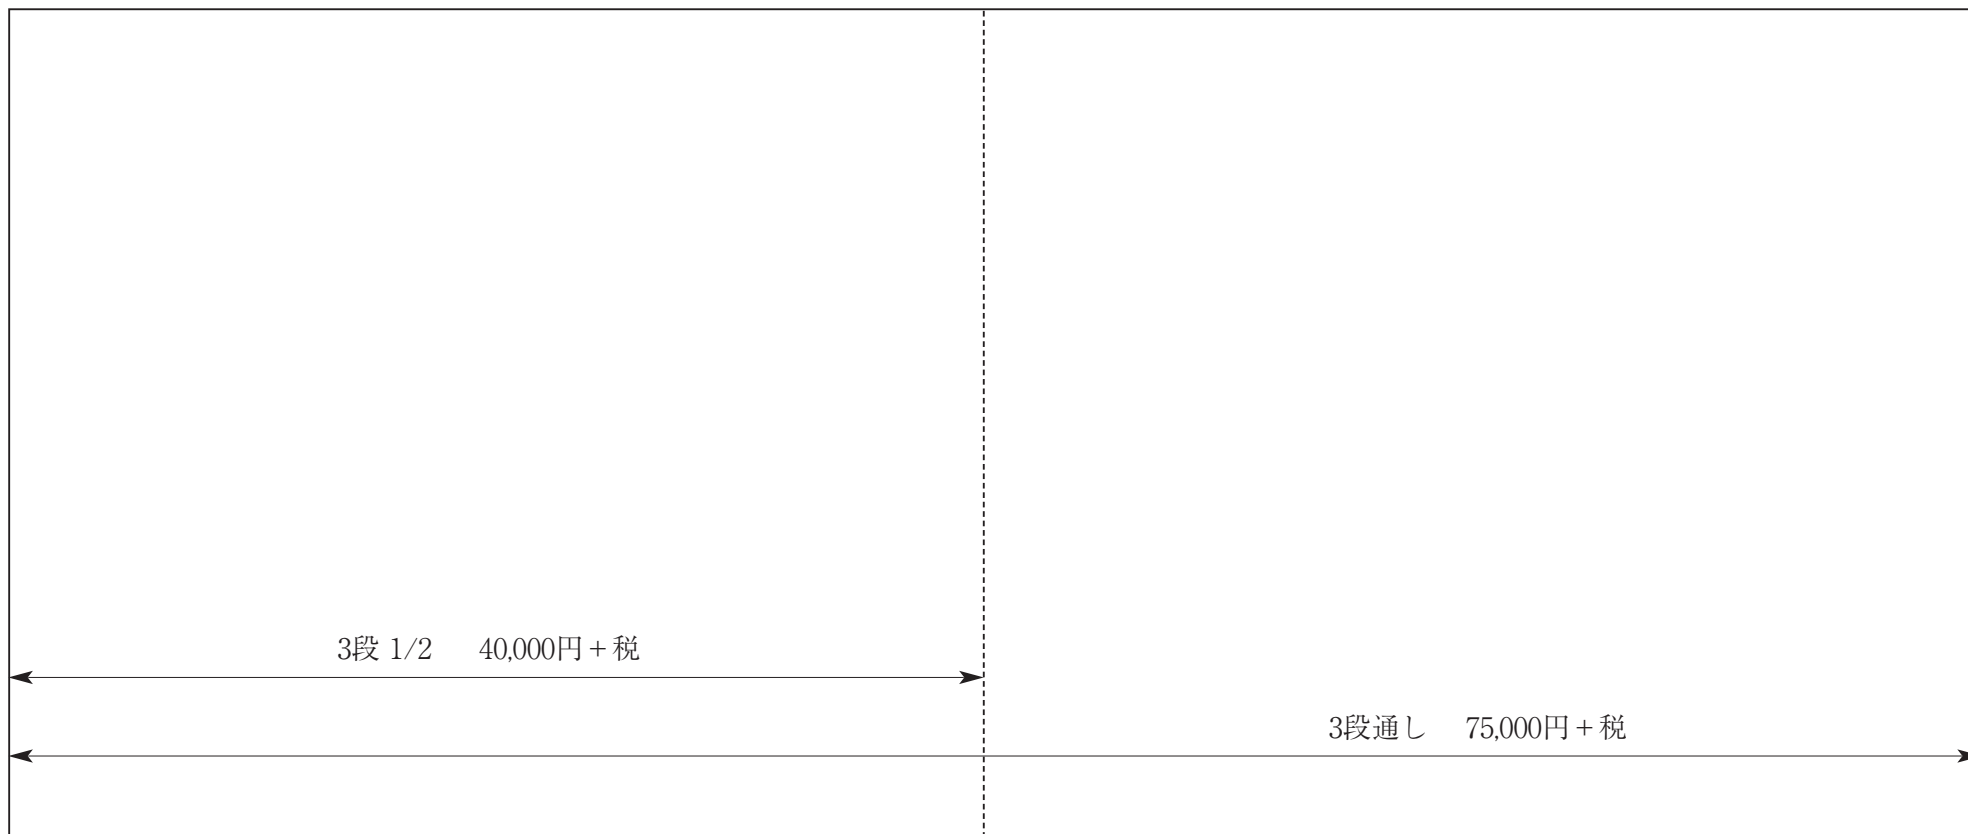

広告の掲載について

南海タイムス社

2014.6.19

税抜き価格

《広告スペース料金》

※消費税は別途申し受けます。

たて よこ	1段 3.4cm	2段 7.2cm	3段 10.9cm	4段 14.6cm
1/5 5cm	5,500円	11,000円		
1/4 6.3cm		14,000円		
8.0cm	10,000円			
2/5 10.2cm		22,000円		
1/2 12.8cm		28,000円	40,000円	50,000円
3/5 15.5cm		33,000円		
1/1 26.1cm		50,000円	75,000円	100,000円
題字横	12,000円 (定期契約の広告に限る)			
忌明広告は行数により別途広告料金を設定しております				

たて 1段 3.4%

たて 3段 10.9%

広告サイズ実寸見本 ③

たて4段 14.6^{センチ}