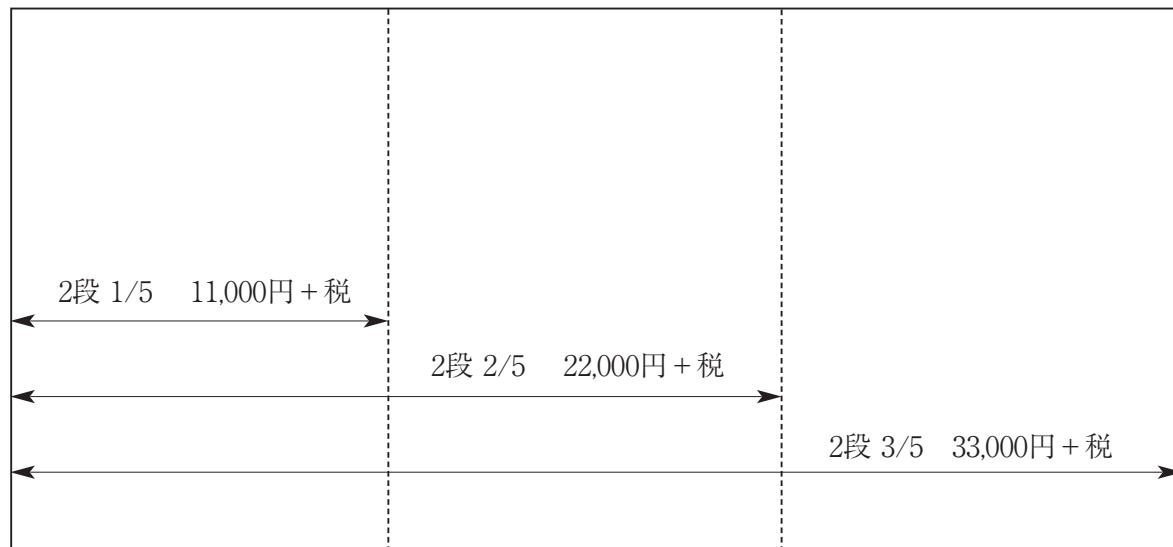

広告の掲載について

南海タイムス社

2014.6.19

税抜き価格

《広告スペース料金》

※消費税は別途申し受けます。

たて よこ	1段 3.4cm	2段 7.2cm	3段 10.9cm	4段 14.6cm
1/5 5cm	5,500円	11,000円		
1/4 6.3cm		14,000円		
8.0cm	10,000円			
2/5 10.2cm		22,000円		
1/2 12.8cm		28,000円	40,000円	50,000円
3/5 15.5cm		33,000円		
1/1 26.1cm		50,000円	75,000円	100,000円
題字横	12,000円 (定期契約の広告に限る)			
忌明広告は行数により別途広告料金を設定しております				

広告サイズ実寸見本 ①

たて2段 7.2^{センチ}

広告のご用命は

南海タイムス社へ

催し、開店、売り出し、休業などのお知らせ
求人、借家情報にもご利用下さい

お申し込みは
まず
お電話で
TEL:2-3456

旧町役場	
至三根	至八重根
社協倉庫 <input type="checkbox"/>	八丈支庁
南海タイムス社	

広告サイズ実寸見本 ②

たて 1段 3.4%

たて 3段 10.9%

広告サイズ実寸見本 ③

たて4段 14.6^{センチ}