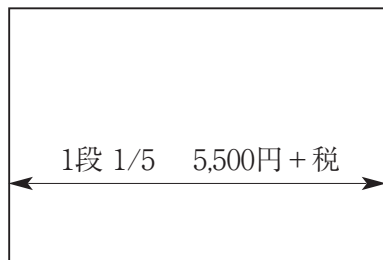

広告サイズ実寸見本 ①

たて2段 7.2^{センチ}

広告のご用命は

南海タイムス社へ

催し、開店、売り出し、休業などのお知らせ
求人、借家情報にもご利用下さい

お申し込みは
まず
お電話で
TEL:2-3456

旧町役場	
至三根	至八重根
社協倉庫 <input type="checkbox"/>	八丈支庁
南海タイムス社	

広告サイズ実寸見本 ②

たて 1段 3.4%

たて 3段 10.9%

広告サイズ実寸見本 ③

たて4段 14.6^{センチ}