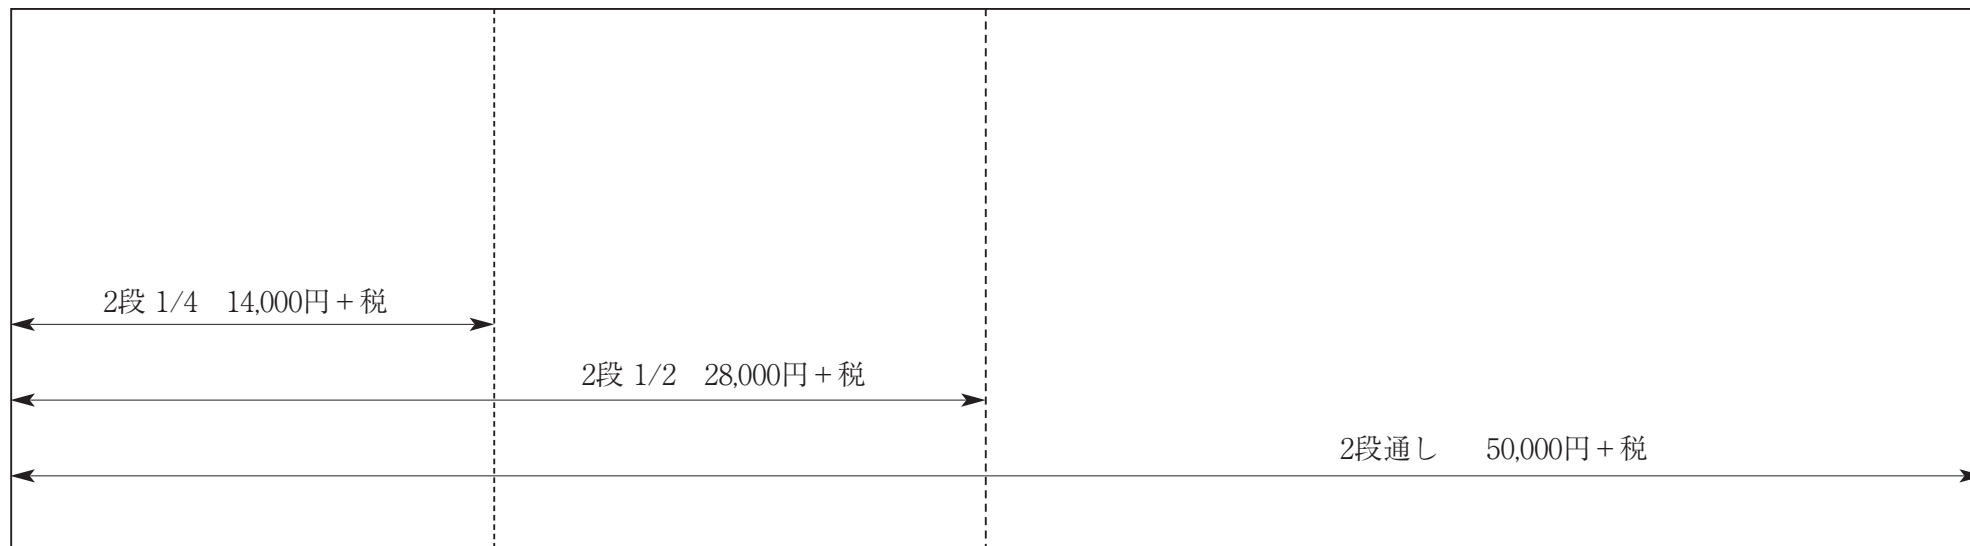

広告サイズ実寸見本 ①

たて2段 7.2^{センチ}

広告のご用命は

南海タイムス社へ

催し、開店、売り出し、休業などのお知らせ
求人、借家情報にもご利用下さい

お申し込みは
まず
お電話で
TEL:2-3456

旧町役場	
至三根	至八重根
社協倉庫 <input type="checkbox"/>	八丈支庁
南海タイムス社	

広告サイズ実寸見本 ②

たて 1段 3.4%

たて 3段 10.9%

広告サイズ実寸見本 ③

たて4段 14.6^{センチ}