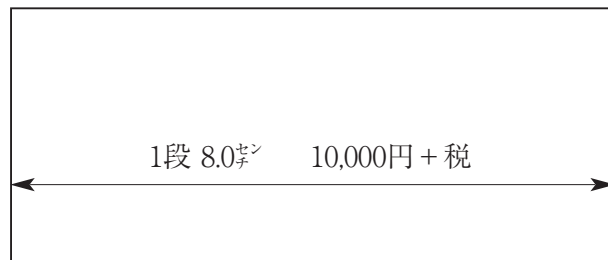

広告サイズ実寸見本 ①

たて2段 7.2^{センチ}

広告のご用命は

南海タイムス社へ

催し、開店、売り出し、休業などのお知らせ
求人、借家情報にもご利用下さい

お申し込みは
まず
お電話で
TEL:2-3456

旧町役場	
至三根	至八重根
社協倉庫 <input type="checkbox"/>	八丈支庁
南海タイムス社	

広告サイズ実寸見本 ②

たて 1段 3.4%

たて 3段 10.9%

広告サイズ実寸見本 ③

たて4段 14.6^{センチ}